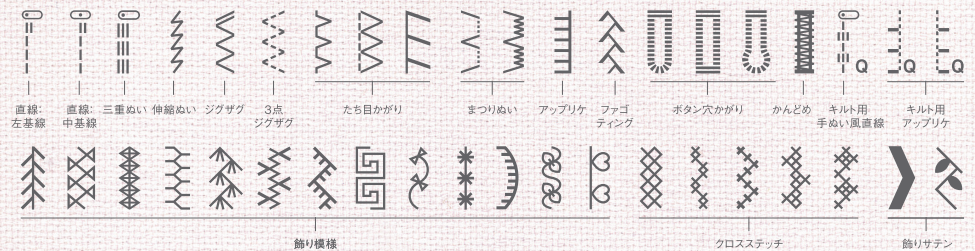

刺しゅう機なしで手軽に名前などを入れられる文字模様

よく使う文字を
しっかり
内蔵!

ひらがな あいうえお

カタカナ アイウエオ

アルファベット
(標準書体+
筆記体+数字)
A B C A B C
0 1 2 3 4 5

入園・入学準備に
よく使う漢字も収録

生年月日才

組小中学校

火水木金土

作品作りをもっと楽しく! 実用模様・飾り模様 40種類

カンタン操作

カンタンで分かりやすい操作部だから、どなたでも安心して始められます。

3ステップのカンタン模様選択

分かりやすいガイドが付属

1 種類を選んで…

「実用ぬい」「文字ぬい」をボタン選択。

2 模様を選んで…

番号を選んで模様を設定。

3 スグぬえる!

スタートボタンを押せばスグぬえる!

バックライト付液晶ディスプレイ

選択している模様、使用する押え、ぬい目の長さ、振り幅を見やすく表示。