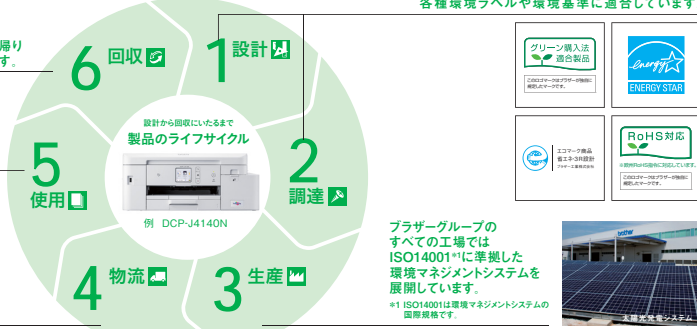

よりよい地球環境を、あなたとともに

ブラザーグループは企業活動のあらゆる面で地球環境への配慮に前向きで継続的な取り組みを行うことを約束し、持続的発展が可能な社会の構築に向け、自らの役割を果たすことを目指します。

ブラザー製品は、ライフサイクル全体において環境配慮されています。

プリンターメーカー共同の「インクカートリッジ里帰りプロジェクト」で回収・リサイクルを推進しています。

いつものプリントを、環境にやさしいプリントへ、ブラザーのプリンターは、さまざまなエコ機能を搭載しています。

梱包サイズの小型化とハイキューブコンテナの採用により、積載効率の向上に努めています。

各種環境ラベルや環境基準に適合しています。

ブラザーグループのすべての工場ではISO14001*1に準拠した環境マネジメントシステムを展開しています。
*1 ISO14001は環境マネジメントシステムの国際規格です。

ブラザーコールセンター | 製品情報や、ご購入前・ご購入後のお問い合わせ先

ブラザーのホームページ

<https://www.brother.co.jp/>