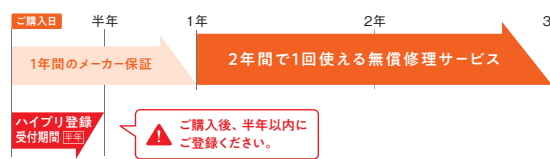

ファーストタンクなら安心の保証期間を延長できる

Brother Online「ハイブリ」への登録で、1年間のメーカー保証に加えて、2年間で1回、無償の修理が受けられます。

※3年間の無償修理を保証するものではありません。※メーカー保証および「2年間で1回使える無償修理サービス」は、引き取り修理となります。※ブラザー純正インクご使用のお客様のみ本サービスをご利用いただけます。※プリンター本体をインターネットに接続できるネットワーク環境(有線LAN/無線LAN)でご使用することが条件となります。(プリンター本体にUSBケーブルのみを接続してご使用している場合は、本サービスはご利用いただけません。) ※本サービスをご利用いただくためには、ご購入後、半年以内にBrother Online「ハイブリ」へのご登録を完了していることが条件となります。※DCP-J1200Nは登録にスマホアプリ Brother Mobile Connectが必要です。